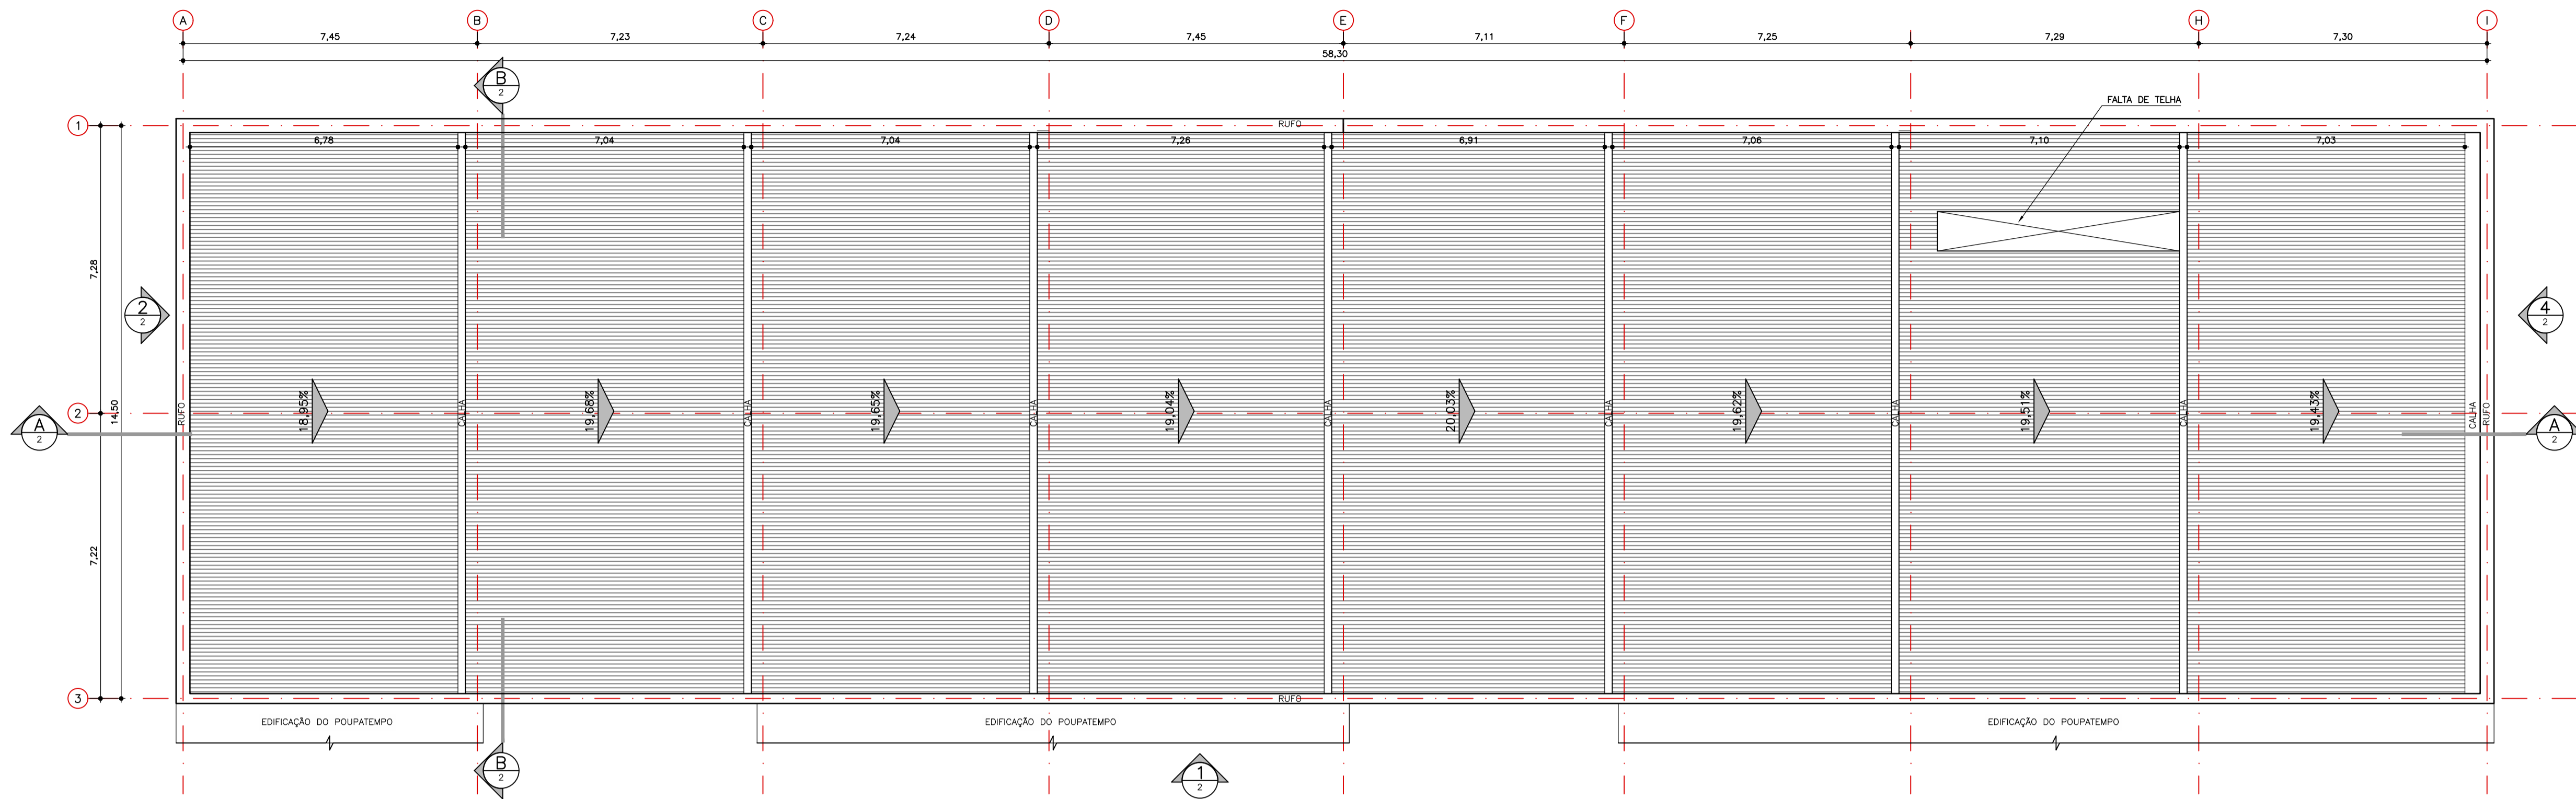

LEGENDAS

EDIFÍCIO DEFENSORIA PÚBLICA
 PLANTA DE COBERTURA ESCALA 1:100

EDIFÍCIO DEFENSORIA PÚBLICA
 PLANTA PAVIMENTO TÉRREO ESCALA 1:100

REVISÕES (DISCRIMINAÇÃO)	Nº	DATA	RUBRICA

CDHU Companhia de Desenvolvimento Habitacional e Urbano

Rua Boa Vista, 170 - São Paulo - Tel. 2505.2000 - CNPJ 47.865.597/0001-09

CONTRATO
 DEFENSORIA PÚBLICA DO ESTADO DE SÃO PAULO

PROJETO
 REFORMA DO GALPÃO QUE ABRIGARÁ A FUTURA REGIONAL ARAÇATUBA

ENDEREÇO / MUNICÍPIO
 RUA TENENTE ALCIDES THEODORO DOS SANTOS, S/Nº - AVIAÇÃO - ARAÇATUBA / SP

DISCIPLINA | ÁREA | FOLHA
 ARQUITETURA | ARQ | 01/02

ASSUNTO
 LEVANTAMENTO CADASTRAL

PLANTA PAVIMENTO TÉRREO
 PLANTA DE COBERTURA

ESCALA GRÁFICA | ESCALA NOMINAL | DATA
 0 1 2 3 (m) | 1:100 | MAR/2025

ESPAÇO PARA APROVAÇÃO