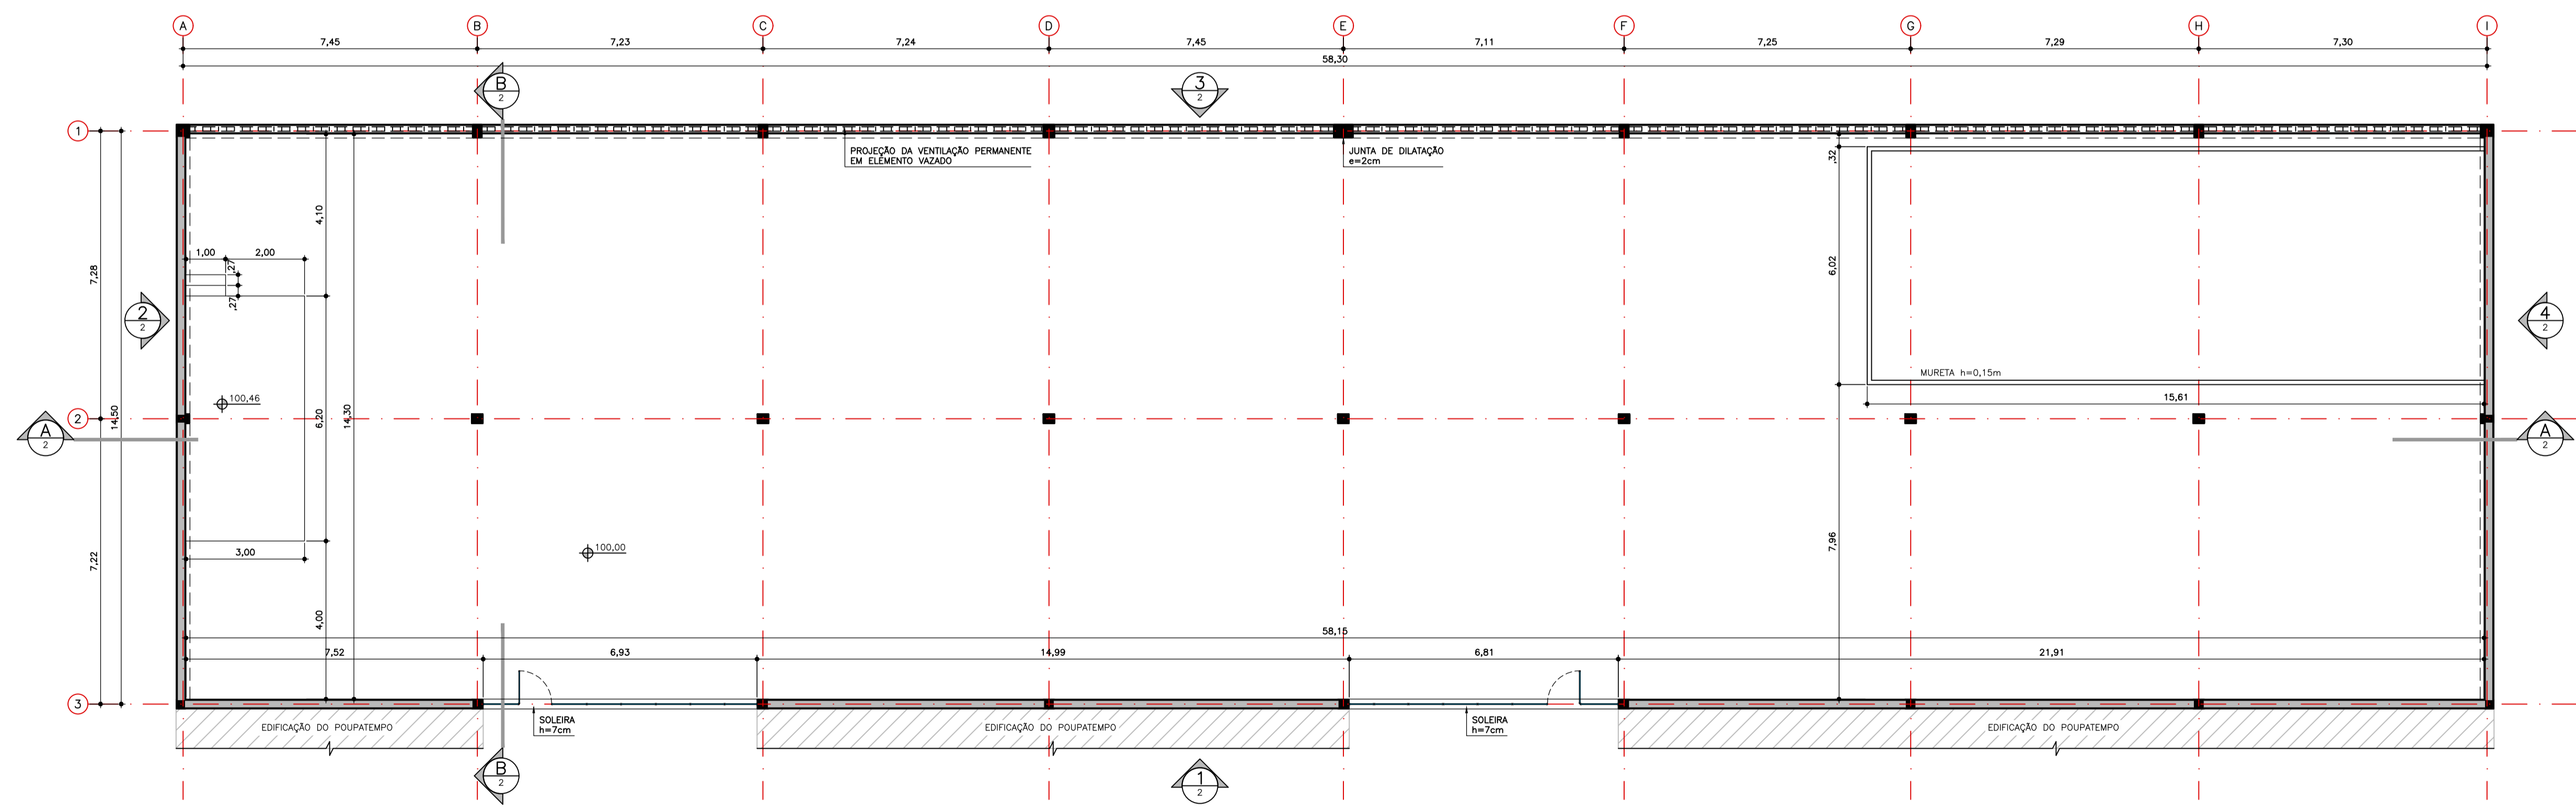

LEGENDAS

EDIFÍCIO DEFENSORIA PÚBLICA
 PLANTA DE COBERTURA ESCALA 1:100

EDIFÍCIO DEFENSORIA PÚBLICA
 PLANTA PAVIMENTO TÉRREO ESCALA 1:100

REVISÕES (DISCRIMINAÇÃO)	Nº	DATA	RUBRICA

CDHU Companhia de Desenvolvimento Habitacional e Urbano

Rua Boa Vista, 170 - São Paulo - Tel. 2505.2000 - CNPJ 47.865.597/0001-09

CONTRATO
 DEFENSORIA PÚBLICA DO ESTADO DE SÃO PAULO

PROJETO
 REFORMA DO GALPÃO QUE ABRIGARÁ A FUTURA REGIONAL ARAÇATUBA

ENDEREÇO / MUNICÍPIO
 RUA TENENTE ALCIDES THEODORO DOS SANTOS, S/Nº - AVIAÇÃO - ARAÇATUBA / SP

DISCIPLINA | ÁREA | FOLHA
 ARQUITETURA | ARQ | 01/02

ASSUNTO
 LEVANTAMENTO CADASTRAL

PLANTA PAVIMENTO TÉRREO
 PLANTA DE COBERTURA

ESCALA GRÁFICA | ESCALA NOMINAL | DATA
 0 1 2 3 (m) | 1:100 | MAR/2025

ESPAÇO PARA APROVAÇÃO